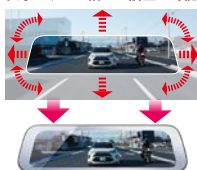

●デジタルインナーミラーとして使用できます。

オフ

●通常の室内ミラーとして使用できる状態です。

左右上下、傾き、拡大・縮小など表示エリアの細かい調整が可能

モニターに表示されていない部分も録画されており、再生時には全体の映像を表示できます。

バックモード表示

ボタン長押しで視野角の下部を表示できます。

ワンタッチで下部表示に切替え!