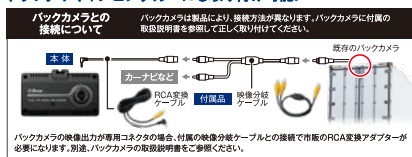

トラックやキャンピングカーにも取り付け可能!

1. トヨタ純正カーナビゲーションバックカメラ分岐ケーブル GDO-29
2. ■コード長:0.2m
   - ■JANコード:4962886020298
3. トヨタ純正カーナビ分岐電圧変換ケーブル GDO-37
4. ■コード長:RCA:0.2m DC IN:0.3m
   - ■JANコード:4962886020373

microSDカードの録画時間

CS-31F 記録時間	8GB		16GB		32GB		64GB		
	常時録画(分)	イベント録画(分)	常時録画(分)	イベント録画(分)	常時録画(分)	イベント録画(分)	常時録画(分)	イベント録画(分)	
Full HD	高画質	31	8	63	17	126	34	254	68
	標準	41	11	82	22	162	44	330	89
	低画質	53	14	106	28	211	56	424	114
HD	高画質	62	17	125	33	249	66	500	133
	標準	88	23	176	47	352	94	707	188
	低画質	116	32	232	63	462	126	928	254
D1	高画質	116	32	232	63	462	126	928	254
	標準	155	40	309	79	616	158	1238	318
	低画質	232	45	464	91	924	181	1857	363
パーキングモード 最大録画時間	約220分		約451分		約900分		約1800分		

180°+180° 360°録画タイプ

180°+180° **2**カメラ 360°録画
2カメラだからゆがみが少ない