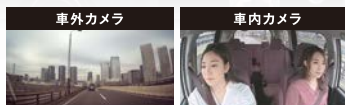

前方 車内

インカメラ
タイプ

セパレートタイプで車内が撮れる!

CS-41FH

接続コード: 0.8m

2.4インチ タッチ
パネル液晶

STARVIS IMX307搭載

FullHD® 200万画素
別体カメラ100万画素

赤外線LED
●車内用カメラのみ。

32GB
(クラス10)付属

microSD
メンテナンスフリー

HDR*
[ハイダイナミック]
レンジ

ナイトクリア
Ver.2*

安全運転
支援機能

パーキング
モード
(オプション)

LED信号
対応

VCI
クラスB適合品

超速
GPS
録画

※前方カメラのみ。●機能の詳細はP18~22、スペックに関してはP26をご覧ください。

赤外線LED搭載だから夜間でも車内を
クリアに録画!

ワンタッチで
クイック録画!

モニター表示は4タイプ

車内用別体カメラはフロントガラス、もしくはダッシュボードに設置可能!

microSDカードの録画時間

CS-41FH 記録時間	8GB		16GB		32GB		64GB		
	常時録画(分)	イベント録画(分)	常時録画(分)	イベント録画(分)	常時録画(分)	イベント録画(分)	常時録画(分)	イベント録画(分)	
Full HD	高画質	31	8	63	17	126	34	254	68
	標準	41	11	82	22	162	44	330	89
	低画質	53	14	106	28	211	56	424	113
HD	高画質	62	17	125	33	249	66	500	134
	標準	88	23	176	47	352	94	707	188
	低画質	116	32	232	63	462	126	928	254
D1	高画質	116	32	232	63	462	126	928	254
	標準	155	40	309	79	616	158	1238	318
	低画質	232	45	464	91	924	181	1857	363
パーキングモード 最大録画時間	約226分		約453分		約903分		約1817分		

※撮影の状況、被写体などにより記録されるファイルサイズは一定でないため、記録可能時間に差が生じる場合があります。上記数値は、目安としてご参考ください。※パーキングモードはエンジンOFF (ACC) で最大12時間録画します。

前方と車内を同時高画質録画!

CS-61FH

車内側
車内カメラ
200万画素

ワンタッチで再生モード!

前方側
車外カメラ
200万画素

カメラは上下・左右に角度調整が可能!

ワンタッチでクイック録画!

1.44インチ液晶

STARVIS IMX307搭載

前方
車内 FullHD
200万画素

赤外線LED
●車内用カメラのみ。

32GB
(クラス10)付属

microSD
メンテナンスフリー

HDR*
[ハイダイナミック]
レンジ

ナイトクリア
Ver.2

安全運転
支援機能*

パーキング
モード
(オプション)

LED信号
対応

VCI
クラスA適合品

超速
GPS
録画

※車外カメラのみで、オプションのGPSユニット接続が必要です。●機能の詳細はP18~22、スペックに関してはP26をご覧ください。

車内監視カメラ
赤外線LED
搭載

取り付け例

モニター表示は4タイプ

GPSユニット

録画映像にGPSの位置情報、
走行速度、日時などを付加します。

GDO-30 ●コード長:80mm ●JANコード:4962886020304

microSDカードの録画時間