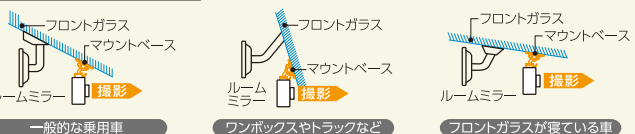

取り付けイメージ(側面からの図)