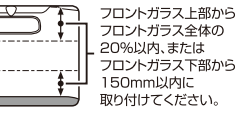

デジタルインナーミラーの取り付けについて

- ●搭載製品は右記寸法内のミラーに取り付けて使用する事が出来ます。
- ●搭載製品は自動防眩ミラー、特殊なサイズや形状のミラーには取り付けられない場合があります。

※取り付け時は、ルームミラーに強い衝撃が掛からないよう、ルームミラーを変えて行ってください。また、車体の取り付け強度が強い一部の車種などは、破損の原因となりますのでご注意ください。

注意 取り付けは確実に行ってください。落下等によりケガの原因となります。

衝突回避支援システム(カメラ)などを搭載した車両への搭載製品の設置について 搭載製品を衝突回避支援システム(カメラ)などを搭載した車両のミラーに設置すると、位置によっては衝突回避支援システムからのノイズに干渉し、GPSが測位しづらくなる場合があります。

●搭載製品の取り付けにリレーやスイッチが使用できない場合があります。●カメラの角度調整をするときは、搭載製品を持って行かれないようにしてください。純正ルームミラーで調整してください。●搭載製品が純正ルームミラーにきちんと装着されていることを確認の上、実行してください。●搭載製品を装着した際、純正ルームミラーの設置機能は使用できません。●搭載製品は、純正ルームミラーと境界線が異なります。●搭載製品は純正ルームミラーに直接取り付け可能な、画面などがミラーが壊れてしまったこと、ルームミラー自体が壊れてしまった場合があります。●GPSアンテナの先端が車体のルームミラー内にある場合、電波を受信できない場合があります。●車間走行の際、ミラーが壊れて見えなくなることがあります。●GPSアンテナの先端が車体のルームミラー内にある場合、電波を受信できない場合があります。あらかじめご了承ください。

※STARVIS および STARVIS は、ソニー株式会社の商標です。

販売店名

「全国自動車用品工業会会員」「一般社団法人ドライブレコーダー協議会会員」「一般社団法人日本自動車部品工業会会員」「東京都自動車部品協会会員」

CELLSTAR セルスタ工業株式会社 <https://www.cellstar.co.jp>

〒242-0002 神奈川県大和市つきみ野7-17-32 TEL.046-273-1100(代) FAX.046-273-1106

●カタログの内容については、販売店もしくは弊社までお問い合わせください。

JAPAN QUALITY

安心・安全

自社工場一貫生産 日本製

充実のアフターサービス 3年保証

●カタログの記載内容は令和4年1月現在のものです。●本カタログを無断で複製、複写、転用することは法律で禁じられています。Copyright©2022 CELLSTAR INDUSTRIES Co., Ltd. All Rights Reserved. CellstarおよびASSURAIは、セルスタ工業株式会社の登録商標です。その他会社名、製品名は、各社の商標または登録商標です。

CS-361FHT CS-1000SM CS-92WQH CS-91FH CS-72FH CS-32FH CS-31F CS-360FH CS-41FH CS-61FH CS-71FH CS-81WQH CS-11FH CS-21FH CS-51FR