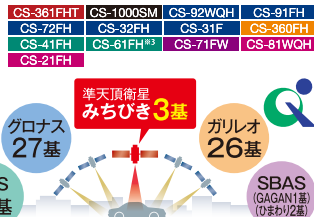

受信衛星数 CS-1000SM:5種類84基 CS-360FH、CS-91FH:4種類81基(2019年7月現在稼働数より^{※4}) CS-81WQH:6種類84基(2019年5月現在稼働数より^{※4}) CS-71FW、CS-41FH、CS-31F:6種類78基(2019年1月現在稼働数より^{※4}) CS-21FH:6種類83基(2019年2月現在稼働数より^{※4})

※1:CS-360FH、CS-91FHのみ ※2:CS-361FHT、CS-92WQHのみ ※3:オプションのGPSユニット接続が必要 ※4:一時使用禁止衛星を除く