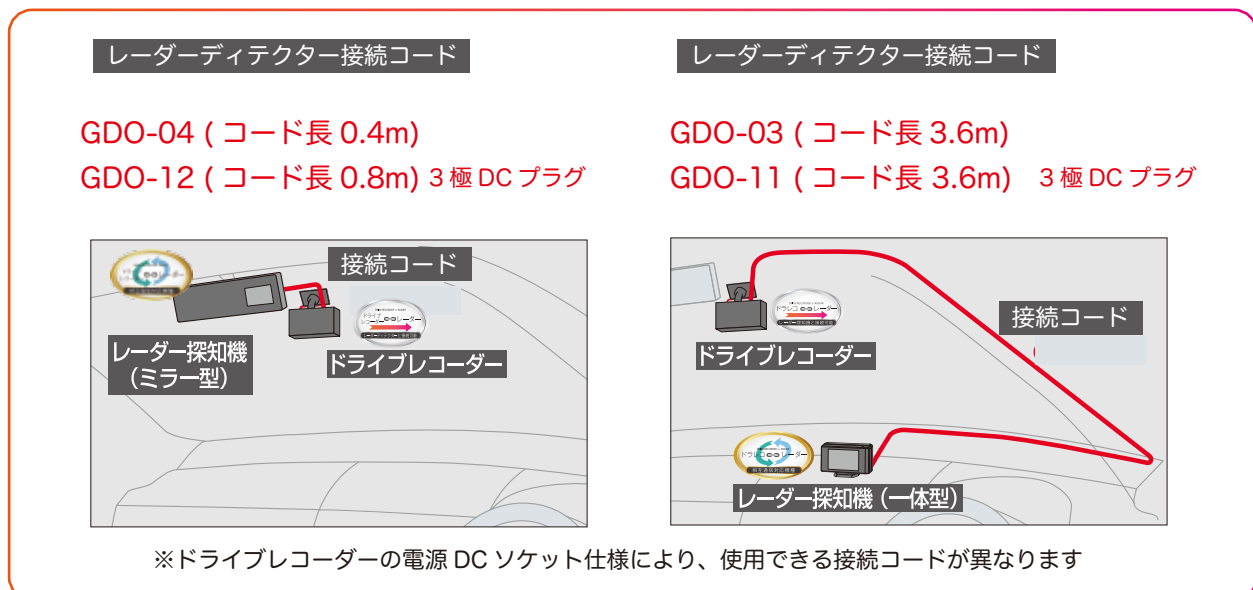

連動とは

- ・ケーブル1本で電源が取れ、走行中の映像をレーダーディテクターに表示できます。
- ・ マークの付いているドライブレコーダーと マークの付いているレーダーディテクターが対象となります。
- ・専用オプション、**レーダーディテクター接続コード**が必要です。