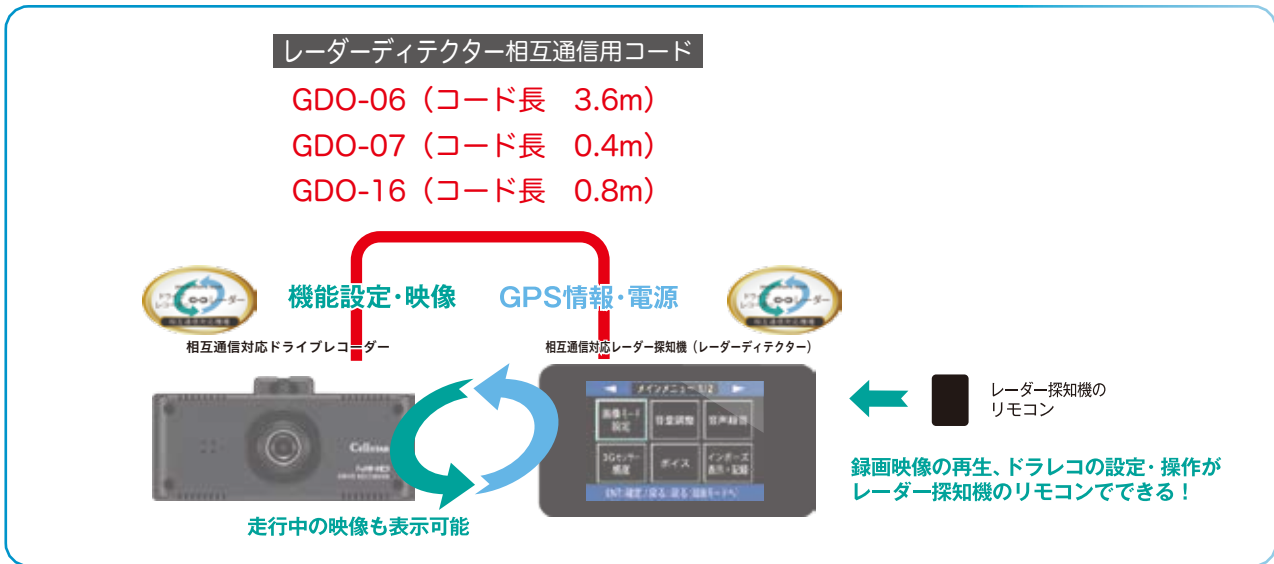

ドライブレコーダー、レーダー探知機（レーダーディテクター）の接続方法 「相互通信」と「連動」の違いについて

相互通信とは

- ・レーダー探知機（レーダーディテクター）の GPS 情報、電源をドライブレコーダーに提供します。
- ・ドライブレコーダーの機能設定や映像確認、走行中の映像表示をレーダー探知機（レーダーディテクター）でできます。
- ・ のマークの付いているドライブレコーダーとレーダー探知機（レーダーディテクター）が対象となります。
- ・専用オプション、**レーダーディテクター相互通信用コード**が必要です。