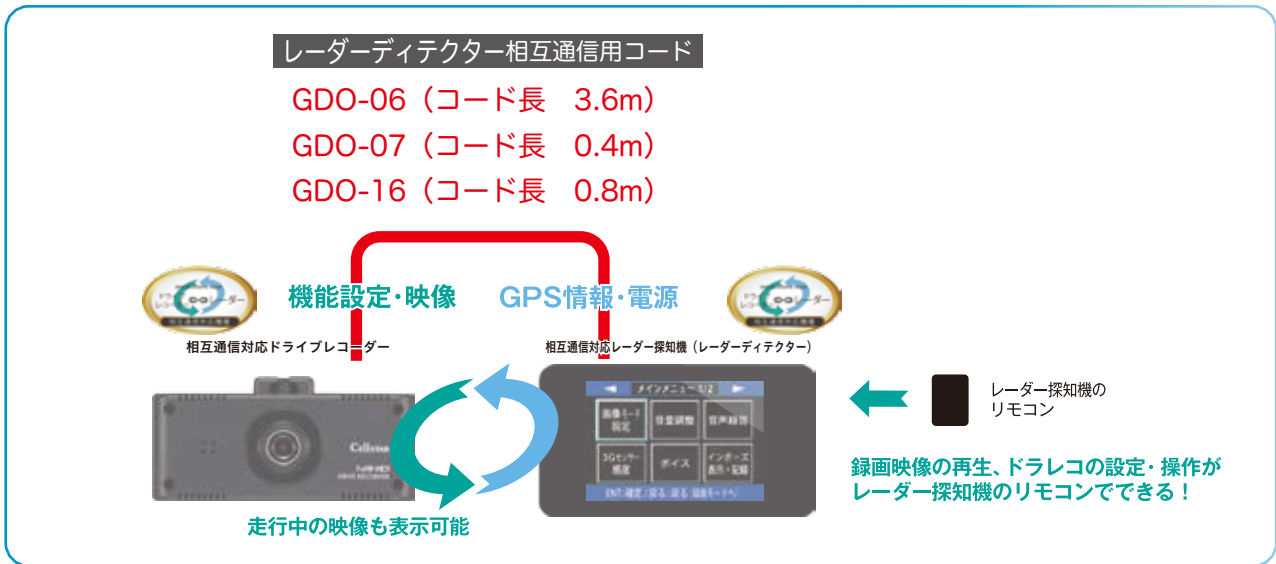

レーダー探知機、ドライブレコーダー接続対応表

レーダー探知機、ドライブレコーダーの接続方法
「相互通信」と「連動」の違いについて

GPSレーダー探知機 オプション対応表

ドライブレコーダー オプション対応表

ドライブレコーダー
オプションSDカード対応機種一覧

レーダー探知機(レーダーディテクター)、ドライブレコーダー接続対応表

更新日 2017.9.25

・レーダーディテクター、ドライブレコーダー接続は12V車専用の機能です。

相互通信とは

- ・レーダー探知機（レーダーディテクター）の GPS 情報、電源をドライブレコーダーに提供します。
- ・ドライブレコーダーの機能設定や映像確認、走行中の映像表示をレーダー探知機（レーダーディテクター）でできます。
- ・ のマークの付いているドライブレコーダーとレーダー探知機（レーダーディテクター）が対象となります。
- ・専用オプション、**レーダーディテクター相互通信用コード**が必要です。