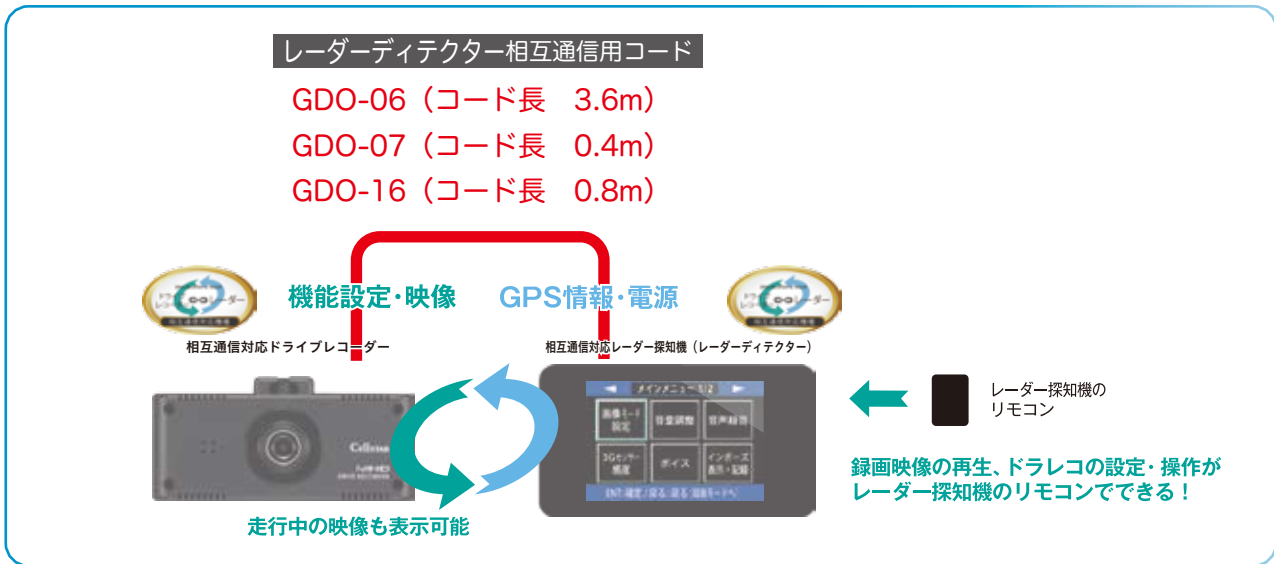

※1 レーダーディテクターからの「OBD2速度情報」「クイック録画」には対応しておりません。

※2 レーダーディテクター、ドライブレコーダーのミラーモデル同士の設置は出来ません。(配線の接続は可能です)

※3 レーダー探知機接続コードを介したOBD IIからの電源供給に対応しておりません。

ドライブレコーダー、レーダー探知機（レーダーディテクター）の接続方法 「相互通信」と「連動」の違いについて

相互通信とは

- ・レーダー探知機（レーダーディテクター）の GPS 情報、電源をドライブレコーダーに提供します。
- ・ドライブレコーダーの機能設定や映像確認、走行中の映像表示をレーダー探知機（レーダーディテクター）でできます。
- ・ のマークの付いているドライブレコーダーとレーダー探知機（レーダーディテクター）が対象となります。
- ・専用オプション、**レーダーディテクター相互通信用コード**が必要です。