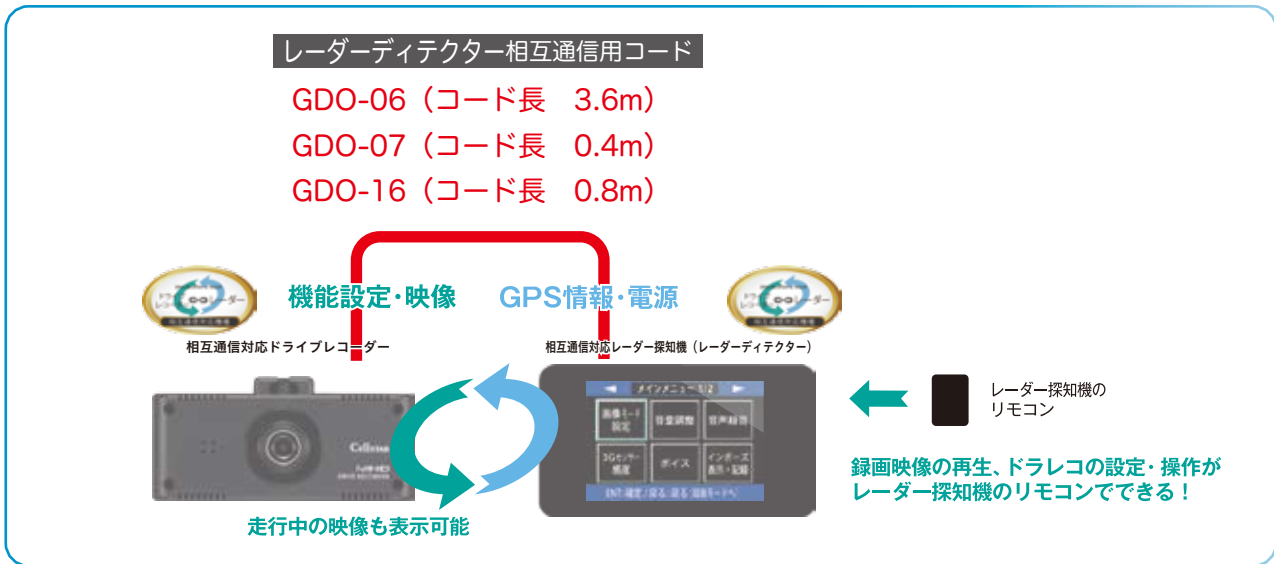

※1 レーダーディテクターからの「OBD2速度情報」「クイック録画」には対応していません。

※2 レーダーディテクター、ドライブレコーダーのミラーモデル同士の設置は出来ません。(配線の接続は可能です)

※3 レーダー探知機接続コードを介したOBD IIからの電源供給に対応していません。

ドライブレコーダー、レーダー探知機（レーダーディテクター）の接続方法 「相互通信」と「連動」の違いについて

相互通信とは

- ・レーダー探知機（レーダーディテクター）の GPS 情報、電源をドライブレコーダーに提供します。
- ・ドライブレコーダーの機能設定や映像確認、走行中の映像表示をレーダー探知機（レーダーディテクター）でできます。
- ・ のマークの付いているドライブレコーダーとレーダー探知機（レーダーディテクター）が対象となります。
- ・専用オプション、**レーダーディテクター相互通信用コード**が必要です。