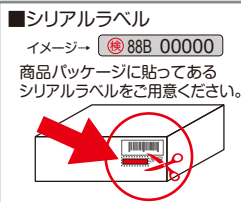

CELLSTAR®

レーダー探知機 ¥3,000分還元!! 買い替えキャンペーン

対象商品をご購入のお客様で、今までお使いのレーダー探知機旧モデルを右の応募用紙と一緒に下記送り先にお送りください。

3,000円分のQUOカードをお送り致します。*液晶画面付のGPSレーダー探知機に限ります。

キャンペーン 受付期間 2013年9月2日～2013年11月30日 セルスター工業(株) 到着分まで

対象商品 AR-G100A, AR-G200M, AR-G300M, AR-G600A, AR-G700S
AR-G800A, AR-G900M, VA-578G, VA-585G

応募方法

応募用紙に必要な事項をご記入の上、パッケージ底面のシリアルラベルを切り取り、所定の位置に必ずテープ等で貼付していただき、今までお使いのレーダー探知機旧モデル(付属品含む)と一緒に、下記送り先にお送りください。
*送料に関しましてはお客様のご負担となりますのでご了承ください。