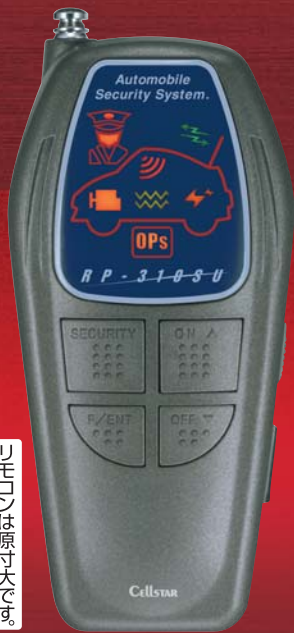

NEW PRODUCTS INFORMATION

CellSTAR
MAKE A STUDY OF CAR ELECTRONICS
MADE IN JAPAN
サイレントセキュリティ
スーパーバイター RP-310SU

愛車の異常をあなただけに伝える。自動車用盗難警報システム

沈黙の警報

盗難警報システムを遠隔操作

RP-310SU

サイレントセキュリティ

最大3,500m双方向通信

赤外線センサー

電圧センサー

振動ショックセンサー

エンジンスターター対応

本体警告2種類

赤外線
センサー

サイレントセキュリティ

最大3,500m双方向通信

5つのトラップでがっちりガード

車載アンテナ

リモコンは原寸大です。

12V車
専用

電波法適合 (特定小電力タイプ)

この製品はRCR標準規格に適合しています。
※RCR標準規格とは無線設備に関する国の技術基準と併せて、民間の任意基準とをまとめて策定された規格です。

愛車の異常をあなただけに伝える。自動車用盗難警報システム

沈黙の警報

盗難警報システムを遠隔操作

RP-310SU

5つのトラップでがっちりガード

- ⚡ 電圧センサー
- 📶 赤外線センサー
- 🔊 OPS 超音波センサー (オプション)
- 🌀 振動ショックセンサー
- 🔑 イモビライザー (オプション使用時)

※リモコンの画面部分はイメージです。実物と若干異なる場合があります。

12V車専用

CellSTAR
MAKE A STUDY OF CAR ELECTRONICS
MADE IN JAPAN